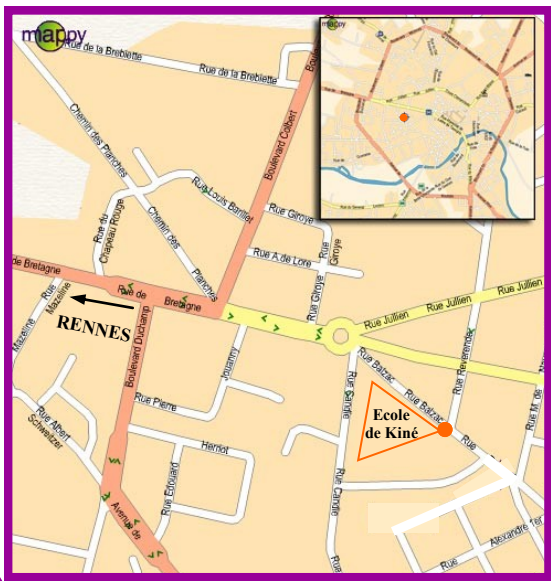

Anne-Laure PICOT
DRJSCS de Basse-Normandie

Lundi 19 Mars 2012 - 19h30

**Ecole de Kiné
d'Alençon**

**25, rue de Balzac
61000 Alençon**

CDOS 61

Maison Départementale des Sports
61 bis Avenue de Basingstoke – 61000 ALENCON